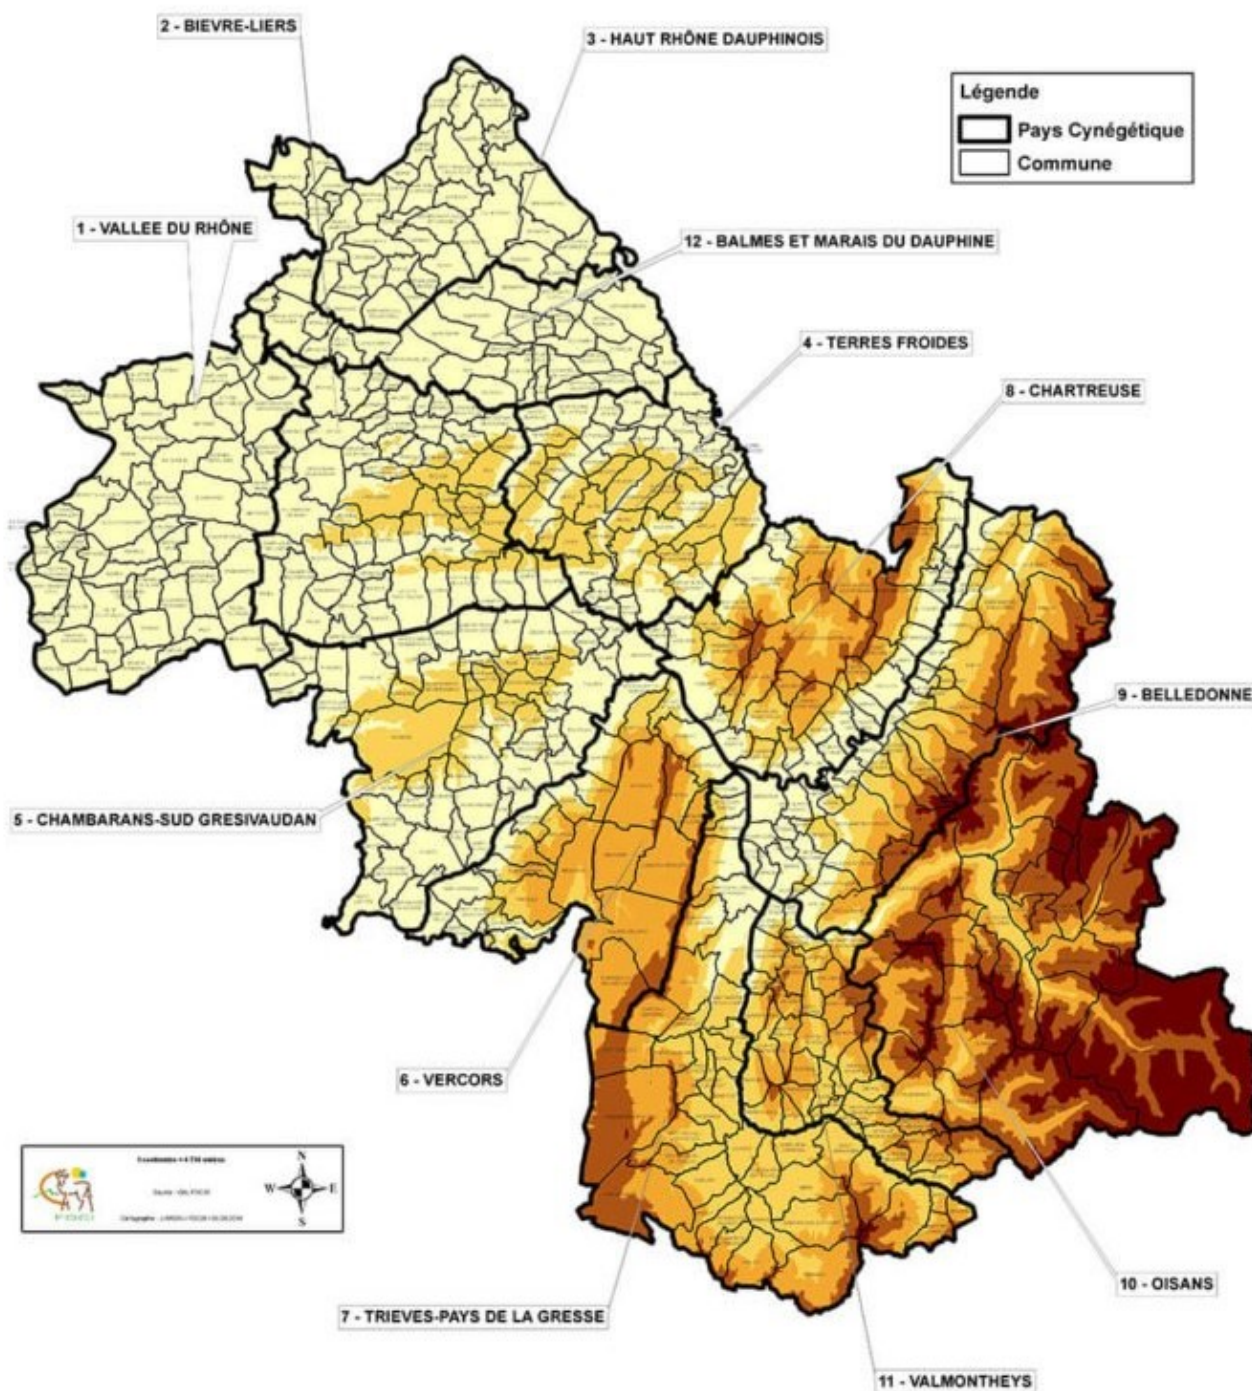

# DEPARTEMENT DE L'ISERE

## Découpage des Pays Cynégétiques

PAYS 9 - BELLEDONNE

38002 - LES ADRETS	38163 - LA FERRIERE	38303 - LA PIERRE	38439 - CRET-EN-BELLEDONNE
38006 - ALLEVARD	38175 - FROGES	38306 - PINSOT	38478 - SECHILLENNE
38057 - BRESSON	38179 - GIERES	38309 - POISAT	38501 - TENCIN
38059 - BRIE-ET-ANGONNES	38181 - GONCELIN	38314 - PONTCHARRA	38504 - THEYS
38068 - CHAMPAGNIER	38185 - GRENOBLE	38317 - LE PONT-DE-CLAIX	38528 - VAULNAVEYS-LE-BAS
38070 - LE CHAMP-PRES-FROGES	38188 - HERBEYS	38334 - REVEL	38529 - VAULNAVEYS-LE-HAUT
38078 - LA CHAPELLE-DU-BARD	38192 - HURTIERES	38350 - SAINTE-AGNES	38533 - VENON
38100 - LE CHEYLAS	38200 - JARRIE	38404 - SAINT-JEAN-LE-VIEUX	38538 - LE VERSOUD
38120 - LA COMBE-DE-LANCEY	38206 - LAVAL	38421 - SAINT-MARTIN-D'HERES	38547 - VILLARD-BONNOT
38150 - DOMENE	38252 - MONTCHABOUD	38422 - SAINT-MARTIN-D'URIAGE	38562 - VIZILLE
38151 - ECHIROLLES	38268 - LE MOUTARET	38426 - SAINT-MAXIMIN	38567 - CHAMROUSSE