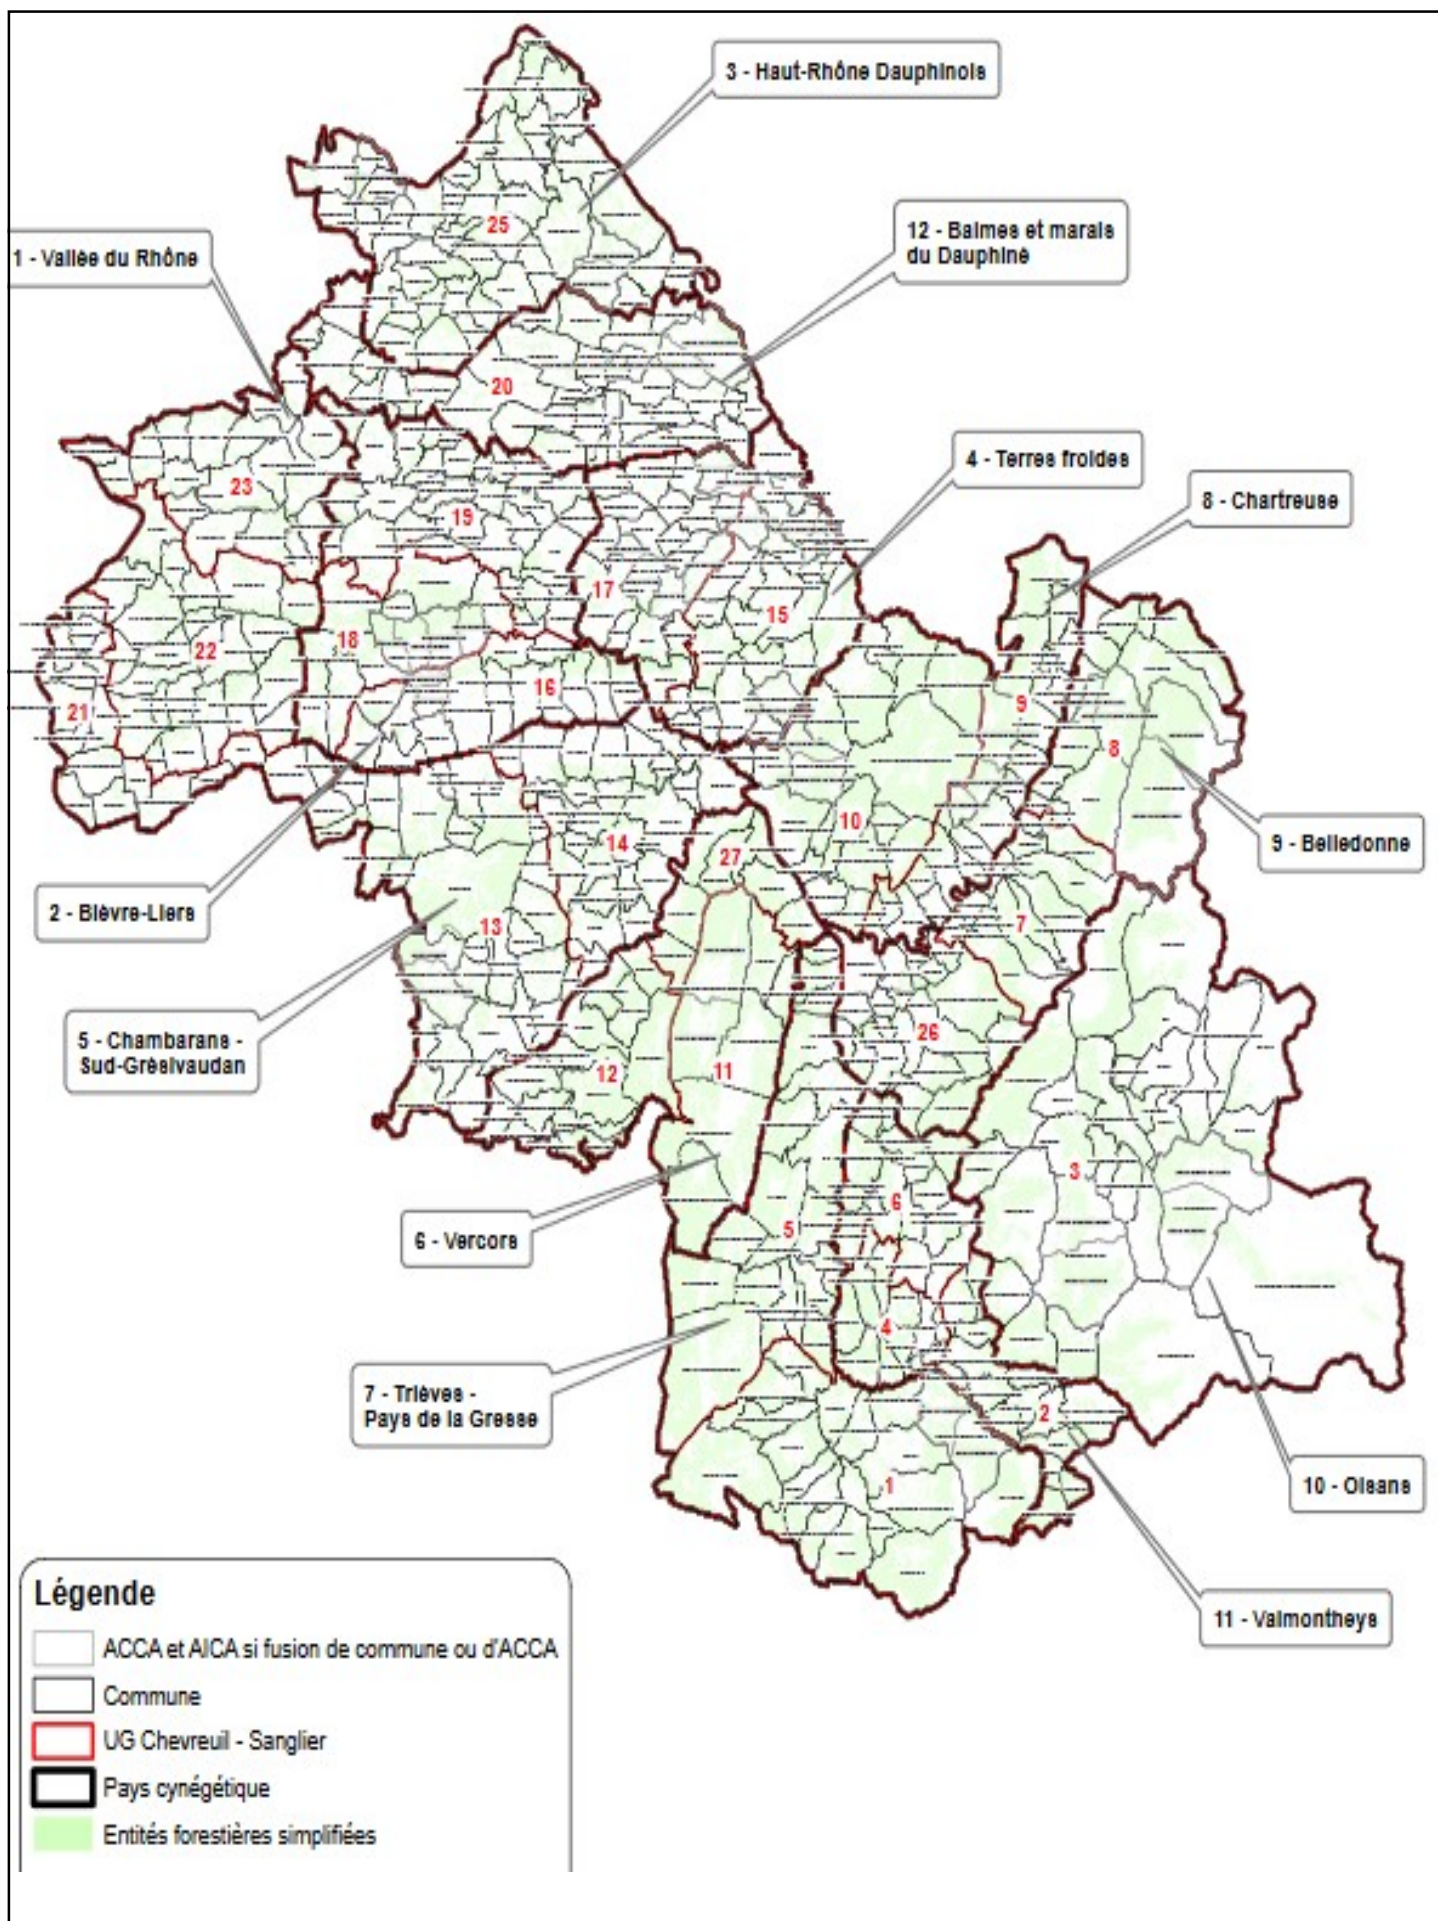

# DEPARTEMENT DE L'ISERE

## Découpage des Pays Cynégétiques

PAYS 9 - BELLEDONNE

38002 - LES ADRETS	38163 - LA FERRIERE	38303 - LA PIERRE	38439 - CRET-EN-BELLEDONNE
38006 - ALLEVARD	38175 - FROGES	38306 - PINSOT	38478 - SECHILLENNE
38057 - BRESSON	38179 - GIERES	38309 - POISAT	38501 - TENCIN
38059 - BRIE-ET-ANGONNES	38181 - GONCELIN	38314 - PONTCHARRA	38504 - THEYS
38068 - CHAMPAGNIER	38185 - GRENOBLE	38317 - LE PONT-DE-CLAIX	38528 - VAULNAVEYS-LE-BAS
38070 - LE CHAMP-PRES-FROGES	38188 - HERBEYS	38334 - REVEL	38529 - VAULNAVEYS-LE-HAUT
38078 - LA CHAPELLE-DU-BARD	38192 - HURTIERES	38350 - SAINTE-AGNES	38533 - VENON
38100 - LE CHEYLAS	38200 - JARRIE	38404 - SAINT-JEAN-LE-VIEUX	38538 - LE VERSOUD
38120 - LA COMBE-DE-LANCEY	38206 - LAVAL	38421 - SAINT-MARTIN-D'HERES	38547 - VILLARD-BONNOT
38150 - DOMENE	38252 - MONTCHABOUD	38422 - SAINT-MARTIN-D'URIAGE	38562 - VIZILLE
38151 - ECHIROLLES	38268 - LE MOUTARET	38426 - SAINT-MAXIMIN	38567 - CHAMROUSSE